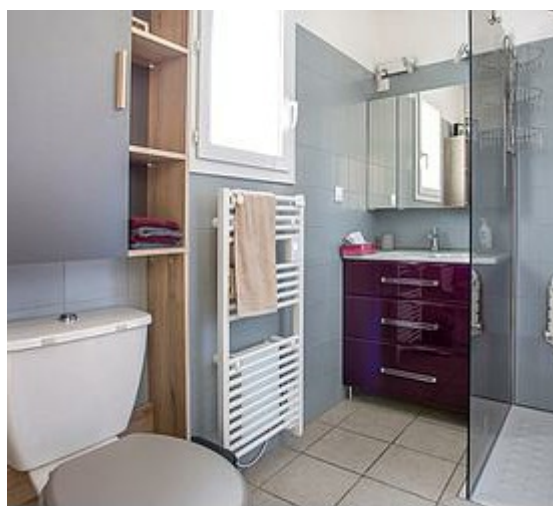

## Pièces et équipements

<i>Chambres</i>	Chambre(s): 2 Lit(s): 4 dont lit(s) 1 pers.: 2 dont lit(s) 2 pers.: 2 - 1 lit deux personnes de 1.40 x 2.00 - 2 lits d'une personnes de 0.80 x 2.00 qui peuvent faire un lit de 1.60 x 2.00 si réunis - 1 canapé convertible en un lit de 1.60 2.00
<i>Salle de bains / Salle d'eau</i>	Sèche cheveux Sèche serviettes Salle(s) d'eau (avec douche): 1 Salle d'eau avec une douche équipée d'un siège et d'une poignée de maintien.
<i>WC</i>	WC: 1 WC privés
<i>Cuisine</i>	Cuisine Plancha Combiné congélation Four Four à micro ondes Lave vaisselle Réfrigérateur 1 plaque à induction 4 feux, 1 hotte aspirante, 1 lave-vaisselle, 1 cafetière électrique et 1 machine expresso, 1 grille-pain, 1 bouilloire électrique, 1 assortiment complet de casseroles, poêles, plats de cuisson, 1 cocotte minute, 1 cocotte en fonte, 1 cuit-vapeur, 1 faitout, etc.
<i>Autres pièces</i>	Salon Séjour Terrasse
<i>Media</i>	Chaîne Hifi Wifi Télévision
<i>Autres équipements</i>	Lave linge privatif Sèche linge privatif Matériel de repassage La villa est équipée de la fibre ce qui permet d'avoir accès à internet haut débit et un grand choix de chaines de télévision.
<i>Chauffage / AC</i>	Chauffage
<i>Exterieur</i>	Abri pour vélo ou VTT Barbecue Salon de jardin Terrain clos commun
<i>Divers</i>	